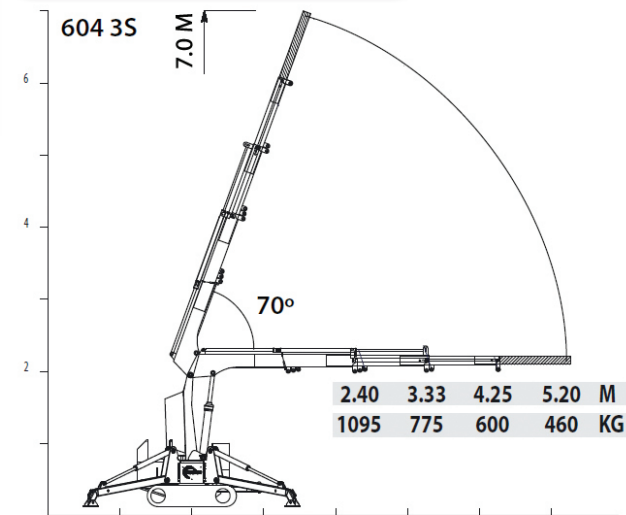

Compactkraan C604

Standaard lasttabel

Lasttabel (met Fly-Jib)

Specificaties Hoeflon C604

Motor	Honda 13 PK 2500 omw/min
Accu	12 V 44 AH
Electromotor	230 V / 2,2 Kw
Hydraulische pomp	170 Bar
Transportlengte	2.00 m
Transporthoogte (zonder jib)	1.87 m
Transportbreedte	0.75 m
Transportsnelheid	0,9 Km/H (1e versnelling) 2,0 Km/H (2e versnelling)
Totaal gewicht	1350 KG / 1500 KG (Fly-Jib)
Max. hydr. zwenkbereik	350°
Hoogste hijspunt	7.00 m / 9.30 m (Fly-Jib)
Reikwijdte	5.20 m / 8 m (Fly-Jib)
Akoestisch controlesysteem	Bij overbelasting 90% / 100%
Afstandbediening	Proportioneel, rijden, stempelen en hijsen
Normen	Volgens CE en TUV gekeurd

Accessoires

Fly-Jib (3SJ1)	9.30 m haakhoogte
Hijlslier	500 KG
Rupsbanden	Witte uitvoering
Glastransportkar	500 KG
Handarm	30°
3e versnelling	3,5 Km/H
Rijplaten	2.00 x 0.80 m
Opbergkoffer	0.50 x 0.30 x 0.30 m
Yanmar (diesel)	L100N6