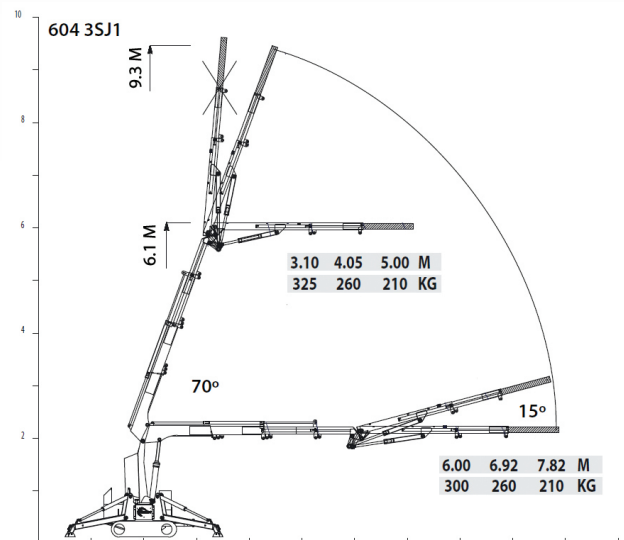

Compactkraan C604

Standaard lasttabel

Lasttabel (met Fly-Jib)

Specificaties Hoeflon C604

Motor	Honda 13 PK 2500 omw/min
Accu	12 V 44 AH
Electromotor	230 V / 2,2 Kw
Hydraulische pomp	170 Bar
Transportlengte	2.00 m
Transporthoogte (zonder jib)	1.87 m
Transportbreedte	0.75 m
Transportsnelheid	0,9 Km/H (1e versnelling) 2,0 Km/H (2e versnelling)
Totaal gewicht	1350 KG / 1500 KG (Fly-Jib)
Max. hydr. zwenkbereik	350°
Hoogste hijspunt	7.00 m / 9.30 m (Fly-Jib)
Reikwijdte	5.20 m / 8 m (Fly-Jib)
Akoestisch controlesysteem	Bij overbelasting 90% / 100%
Afstandbediening	Proportioneel, rijden, stempelen en hijsen
Normen	Volgens CE en TUV gekeurd

Accessoires

Fly-Jib (3SJ1)	9.30 m haakhoogte
Hijlslier	500 KG
Rupsbanden	Witte uitvoering
Glastransportkar	500 KG
Handarm	30°
3e versnelling	3,5 Km/H
Rijplaten	2.00 x 0.80 m
Opbergkoffer	0.50 x 0.30 x 0.30 m
Yanmar (diesel)	L100N6